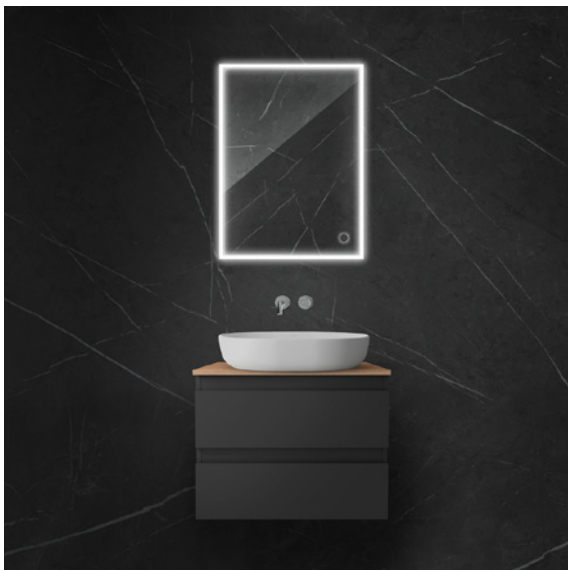

64102800 / Nordlis

Lustro 100 cm okrągłe
z oświetleniem LED i systemem Klarglas,
złoty połysk

64103000 / Nordlis

Lustro 40 x 90 cm owalne
z oświetleniem LED i systemem Klarglass

64104000 / Nordlis

Lustro 50 x 120 cm owalne
z oświetleniem LED i systemem Klarglas

64103300 / Nordlis

Lustro 40 x 90 cm owalne
z oświetleniem LED i systemem Klarglass,
czarny mat

64104300 / Nordlis

Lustro 50 x 120 cm owalne
z oświetleniem LED i systemem Klarglass,
czarny mat

64103800 / Nordlis

Lustro 40 x 90 cm owalne
z oświetleniem LED i systemem Klarglass,
złoty połysk

64104800 / Nordlis

Lustro 50 x 120 cm owalne
z oświetleniem LED i systemem Klarglass,
złoty połysk

64105000 / Nordlis

Lustro 60 x 80 cm prostokątne
z oświetleniem LED i systemem Klarglas