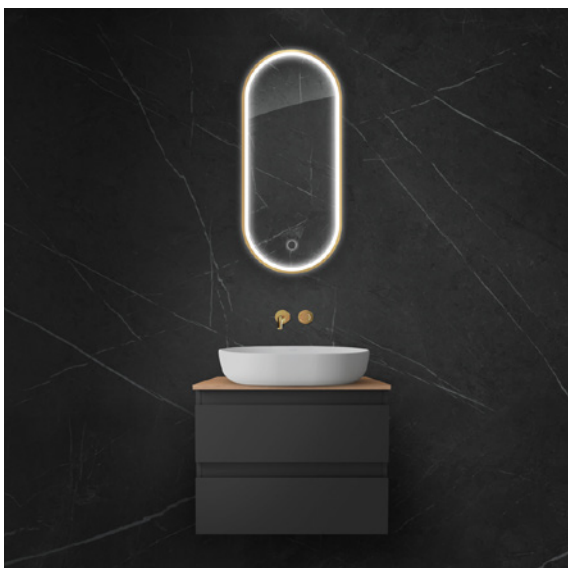

64102300 / Nordlis

Lustro 100 cm okrągłe
z oświetleniem LED i systemem Klarglas,
czarny mat

64100800 / Nordlis

Lustro 60 cm okrągłe
z oświetleniem LED i systemem Klarglas,
złoty połysk

64101800 / Nordlis

Lustro 80 cm okrągłe
z oświetleniem LED i systemem Klarglas,
złoty połysk

64102800 / Nordlis

Lustro 100 cm okrągłe
z oświetleniem LED i systemem Klarglas,
złoty połysk

64103000 / Nordlis

Lustro 40 x 90 cm owalne
z oświetleniem LED i systemem Klarglass

64104000 / Nordlis

Lustro 50 x 120 cm owalne
z oświetleniem LED i systemem Klarglas

64103300 / Nordlis

Lustro 40 x 90 cm owalne
z oświetleniem LED i systemem Klarglass,
czarny mat

64104300 / Nordlis

Lustro 50 x 120 cm owalne
z oświetleniem LED i systemem Klarglass,
czarny mat

64103800 / Nordlis