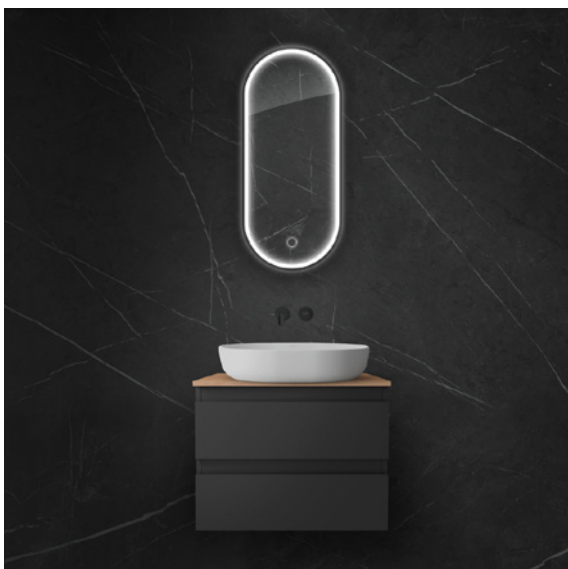

64102800 / Nordlis

Lustro 100 cm okrągłe
z oświetleniem LED i systemem Klarglas,
złoty połysk

64103000 / Nordlis

Lustro 40 x 90 cm owalne
z oświetleniem LED i systemem Klarglass

64104000 / Nordlis

Lustro 50 x 120 cm owalne
z oświetleniem LED i systemem Klarglas

64103300 / Nordlis

Lustro 40 x 90 cm owalne
z oświetleniem LED i systemem Klarglass,
czarny mat

64104300 / Nordlis

Lustro 50 x 120 cm owalne
z oświetleniem LED i systemem Klarglass,
czarny mat

64103800 / Nordlis