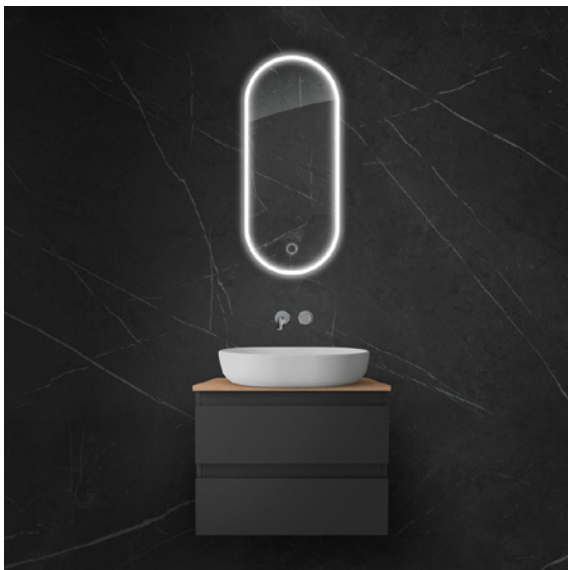

64102300 / Nordlis

Lustro 100 cm okrągłe
z oświetleniem LED i systemem Klarglas,
czarny mat

64100800 / Nordlis

Lustro 60 cm okrągłe
z oświetleniem LED i systemem Klarglas,
złoty połysk

64101800 / Nordlis

Lustro 80 cm okrągłe
z oświetleniem LED i systemem Klarglas,
złoty połysk

64102800 / Nordlis

Lustro 100 cm okrągłe
z oświetleniem LED i systemem Klarglas,
złoty połysk

64103000 / Nordlis

Lustro 40 x 90 cm owalne
z oświetleniem LED i systemem Klarglass

64104000 / Nordlis

Lustro 50 x 120 cm owalne
z oświetleniem LED i systemem Klarglas