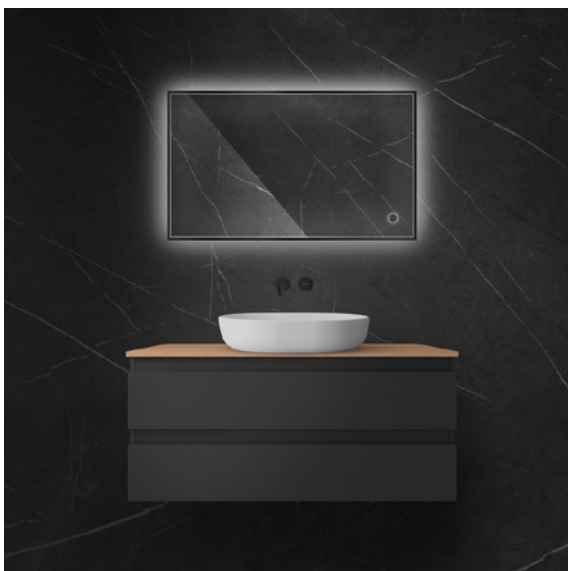

64115300 / Nordlis

Lustro 60 x 80 cm prostokątne
z oświetleniem LED i systemem Klarglas,
czarny mat

64111300 / Nordlis

Lustro 60 x 100 cm prostokątne
z oświetleniem LED i systemem Klarglas,
czarny mat

64112300 / Nordlis

Lustro 60 x 120 cm prostokątne
z oświetleniem LED i systemem Klarglas,
czarny mat