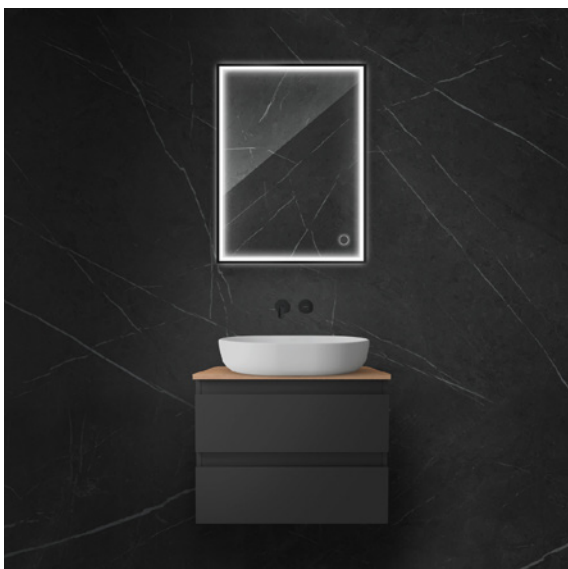

64105300 / Nordlis

Lustro 60 x 80 cm prostokątne
z oświetleniem LED i systemem Klarglas,
czarny mat

64106300 / Nordlis

Lustro 60 x 100 cm prostokątne
z oświetleniem LED i systemem Klarglas,
czarny mat

64107300 / Nordlis

Lustro 60 x 120 cm prostokątne
z oświetleniem LED i systemem Klarglas,
czarny mat