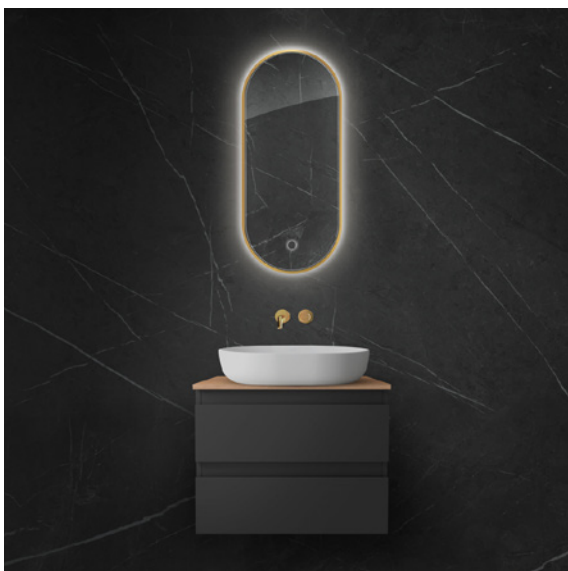

64110800 / Nordlis

Lustro 100 cm okrągłe
z oświetleniem LED i systemem Klarglas,
złoty połysk

64113000 / Nordlis

Lustro 40 x 90 cm owalne
z oświetleniem LED i systemem Klarglass

64114000 / Nordlis

Lustro 50 x 120 cm owalne
z oświetleniem LED i systemem Klarglas

64113300 / Nordlis

Lustro 40 x 90 cm owalne
z oświetleniem LED i systemem Klarglass,
czarny mat

64114300 / Nordlis

Lustro 50 x 120 cm owalne
z oświetleniem LED i systemem Klarglass,
czarny mat

64113800 / Nordlis