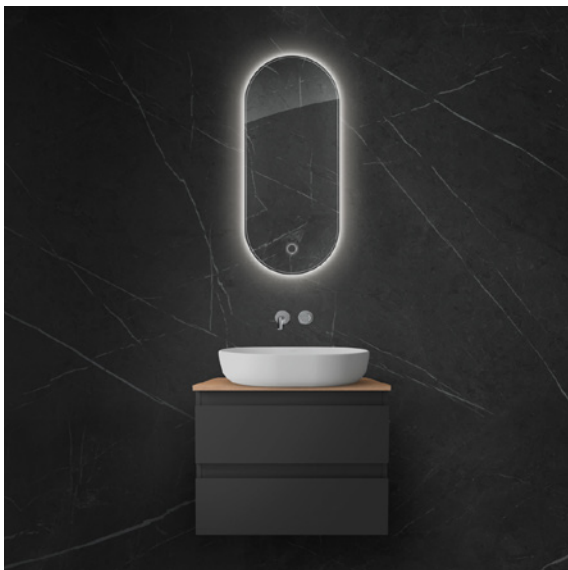

64110300 / Nordlis

Lustro 100 cm okrągłe
z oświetleniem LED i systemem Klarglas,
czarny mat

64108800 / Nordlis

Lustro 60 cm okrągłe
z oświetleniem LED i systemem Klarglas,
złoty połysk

64109800 / Nordlis

Lustro 80 cm okrągłe
z oświetleniem LED i systemem Klarglas,
złoty połysk

64110800 / Nordlis

Lustro 100 cm okrągłe
z oświetleniem LED i systemem Klarglas,
złoty połysk

64113000 / Nordlis

Lustro 40 x 90 cm owalne
z oświetleniem LED i systemem Klarglass

64114000 / Nordlis

Lustro 50 x 120 cm owalne
z oświetleniem LED i systemem Klarglas