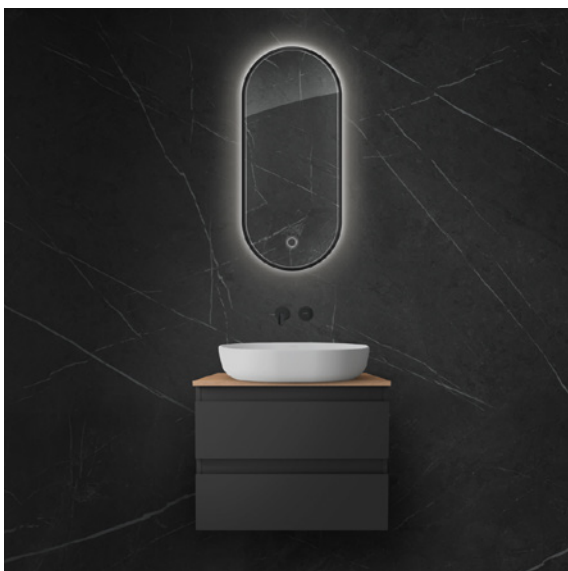

64110800 / Nordlis

Lustro 100 cm okrągłe
z oświetleniem LED i systemem Klarglas,
złoty połysk

64113000 / Nordlis

Lustro 40 x 90 cm owalne
z oświetleniem LED i systemem Klarglass

64114000 / Nordlis

Lustro 50 x 120 cm owalne
z oświetleniem LED i systemem Klarglas

64113300 / Nordlis

Lustro 40 x 90 cm owalne
z oświetleniem LED i systemem Klarglass,
czarny mat

64114300 / Nordlis

Lustro 50 x 120 cm owalne
z oświetleniem LED i systemem Klarglass,
czarny mat

64113800 / Nordlis