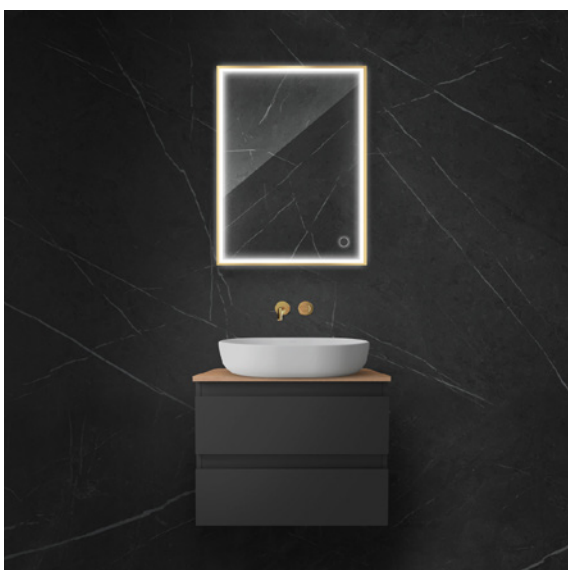

Lustro 40 x 90 cm owalne
z oświetleniem LED i systemem Klarglass,
złoty połysk

64104800 / Nordlis

Lustro 50 x 120 cm owalne
z oświetleniem LED i systemem Klarglass,
złoty połysk

64105000 / Nordlis

Lustro 60 x 80 cm prostokątne
z oświetleniem LED i systemem Klarglas

64106000 / Nordlis

Lustro 60 x 100 cm prostokątne
z oświetleniem LED i systemem Klarglas

64107000 / Nordlis

Lustro 60 x 120 cm prostokątne
z oświetleniem LED i systemem Klarglas

64105300 / Nordlis

Lustro 60 x 80 cm prostokątne
z oświetleniem LED i systemem Klarglas,
czarny mat

64106300 / Nordlis

Lustro 60 x 100 cm prostokątne
z oświetleniem LED i systemem Klarglas,
czarny mat

64107300 / Nordlis

Lustro 60 x 120 cm prostokątne
z oświetleniem LED i systemem Klarglas,
czarny mat

64105800 / Nordlis