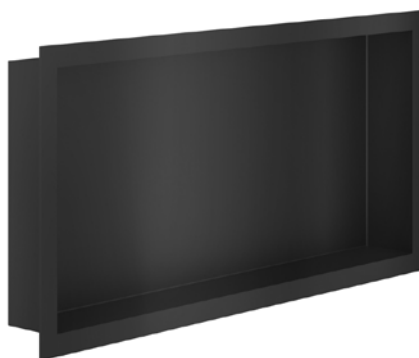

/ Grotta

97000100 / Grotta

Półka wnąkowa
30 x 30 x 10 cm,
stal nierdzewna

97000300 / Grotta

Półka wnąkowa
30 x 30 x 10 cm,
czarny mat

97001100 / Grotta

Półka wnąkowa
30 x 60 x 10 cm,
stal nierdzewna

97001300 / Grotta