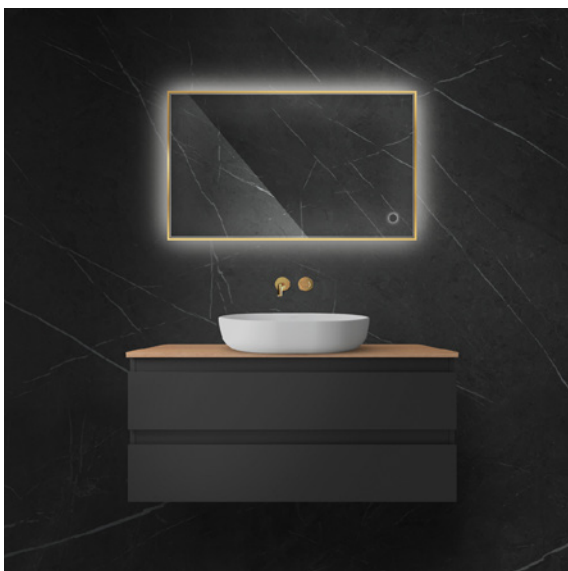

64115800 / Nordlis

Lustro 60 x 80 cm prostokątne
z oświetleniem LED i systemem Klarglas,
złoty połysk

64111800 / Nordlis

Lustro 60 x 100 cm prostokątne
z oświetleniem LED i systemem Klarglas,
złoty połysk

64112800 / Nordlis

Lustro 60 x 120 cm prostokątne
z oświetleniem LED i systemem Klarglas,
złoty połysk