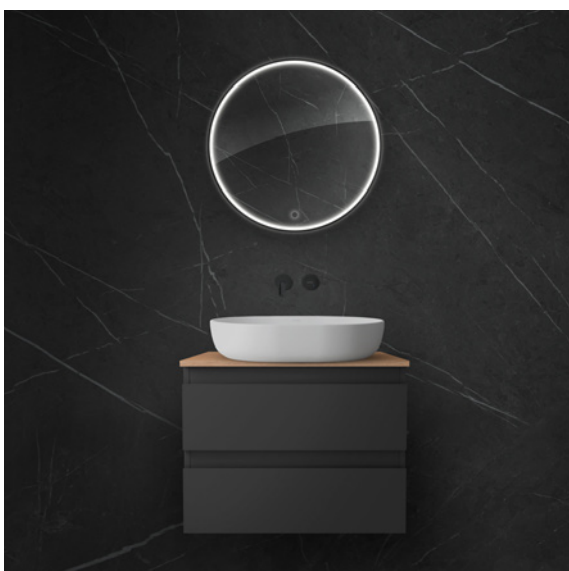

68011300 / Vernal

Umywalka z szafką
120 cm, czarny mat

/ Nordlis

60013000 / Nordlis

Lustro 60 cm okrągłe
z oświetleniem LED i systemem Klarglas

64101000 / Nordlis

Lustro 80 cm okrągłe
z oświetleniem LED i systemem Klarglas

64102000 / Nordlis

Lustro 100 cm okrągłe
z oświetleniem LED i systemem Klarglas

64100300 / Nordlis

Lustro 60 cm okrągłe
z oświetleniem LED i systemem Klarglas,
czarny mat

64101300 / Nordlis

Lustro 80 cm okrągłe
z oświetleniem LED i systemem Klarglas,
czarny mat