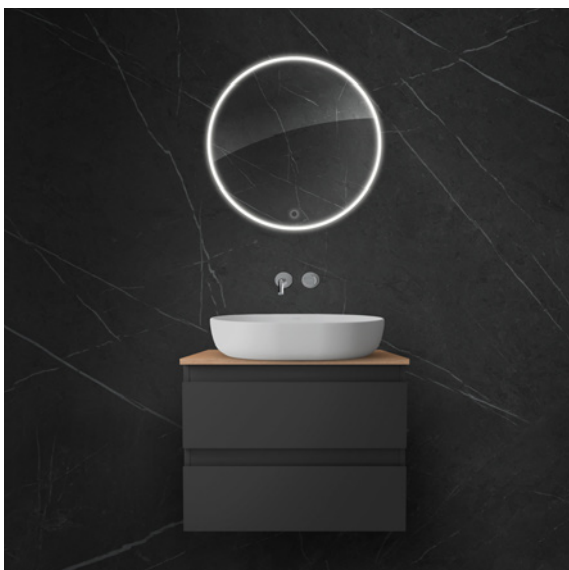

Umywalka z szafką
120 cm, czarny mat/szary mat

68005300 / Vernal

Umywalka z szafką
60 cm, czarny mat

68007300 / Vernal

Umywalka z szafką
80 cm, czarny mat

68009300 / Vernal

Umywalka z szafką
100 cm, czarny mat

68011300 / Vernal

Umywalka z szafką
120 cm, czarny mat

/ Nordlis

60013000 / Nordlis

Lustro 60 cm okrągłe
z oświetleniem LED i systemem Klarglas

64101000 / Nordlis

Lustro 80 cm okrągłe
z oświetleniem LED i systemem Klarglas