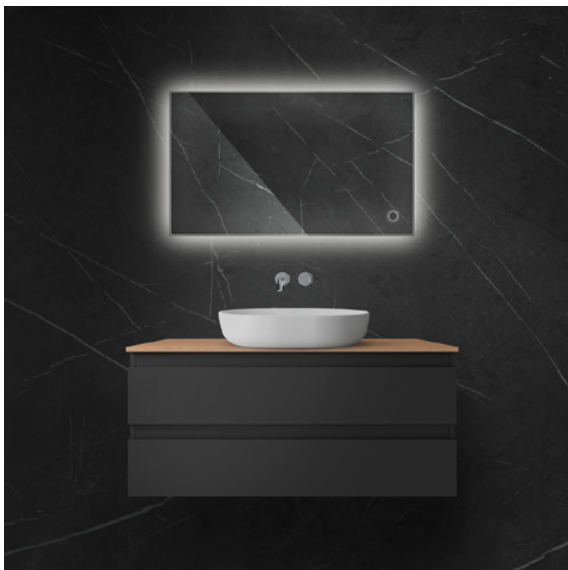

64111000 / Nordlis

Lustro 60 x 100 cm prostokątne
z oświetleniem LED i systemem Klarglas

64112000 / Nordlis

Lustro 60 x 120 cm prostokątne
z oświetleniem LED i systemem Klarglas