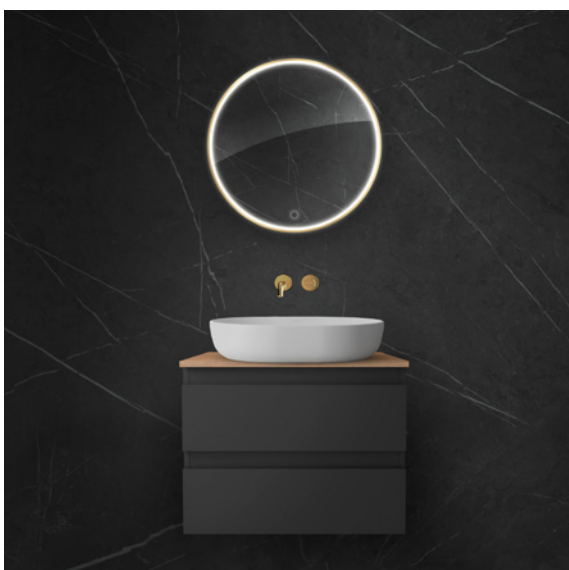

64102000 / Nordlis

Lustro 100 cm okrągłe
z oświetleniem LED i systemem Klarglas

64100300 / Nordlis

Lustro 60 cm okrągłe
z oświetleniem LED i systemem Klarglas,
czarny mat

64101300 / Nordlis

Lustro 80 cm okrągłe
z oświetleniem LED i systemem Klarglas,
czarny mat

64102300 / Nordlis

Lustro 100 cm okrągłe
z oświetleniem LED i systemem Klarglas,
czarny mat

64100800 / Nordlis

Lustro 60 cm okrągłe
z oświetleniem LED i systemem Klarglas,
złoty połysk

64101800 / Nordlis

Lustro 80 cm okrągłe
z oświetleniem LED i systemem Klarglas,
złoty połysk